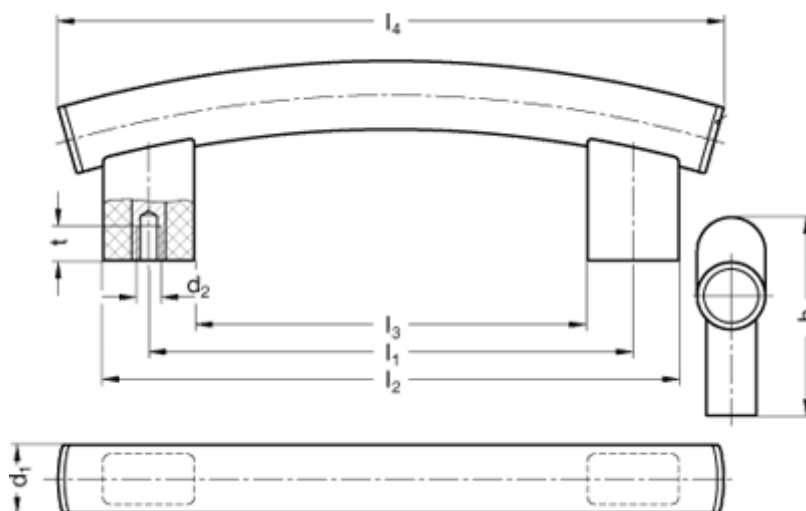

Varenummer: 201249500
Beskrivelse: E+G Buget bøjlegreb
GN 666.4-30-M6-500-EL

Mål

$b = 22$	$t = 15$
$d1 = 30$	
$d2 = M 6$	
$h = 94$	
$l1 = 500$	
$l2 = 540$	
$l3 = 460$	
$l4 = 580$	